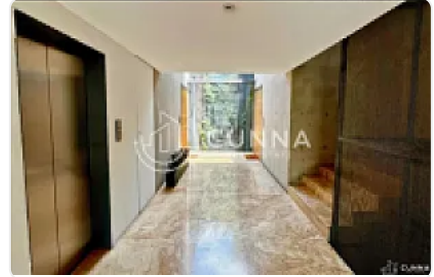

Venta de Departamento en Polanco Miguel Hidalgo LE480

**Venta: MXN $
15,000,000.00**

sn, Polanco I Sección, Miguel Hidalgo, Ciudad de México • ID 3930

Descripción

ASESOR LIZ ESCAMILLA LE480

Descubre el lujo y la comodidad en este impresionante departamento ubicado en Polanco, una de las zonas más exclusivas de la Ciudad de México.

De 136m² ofrece un espacio generoso y bien distribuido que garantiza tanto privacidad como confort. Al ingresar te recibirá una luminosidad excepcional que inunda cada rincón gracias a su diseño y amplios ventanales. La sala y el comedor fluyen de manera armoniosa, creando un ambiente perfecto para el entretenimiento o el descanso familiar. La cocina con acabados de primera calidad, barra y espacio de almacenamiento abundante y salida a área de lavado amplia.

Cuenta con dos recámaras espaciaosas, cada una con su propio baño completo, ofreciendo privacidad y confort, además, un medio baño adicional perfecto para visitas.

Destacando aún más, este departamento incluye una terraza de 30m², un oasis al aire libre en medio de la ciudad, ideal para relajarse y disfrutar de momentos al aire libre. Con dos lugares de estacionamiento asignados, la conveniencia y la seguridad están garantizadas para los residentes.