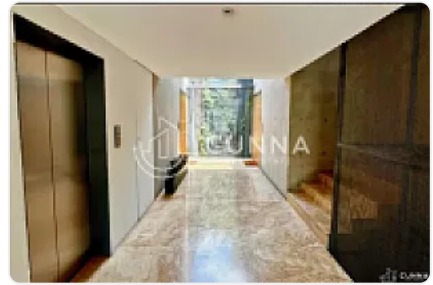

Venta de Departamento en Polanco Miguel Hidalgo LE480

**Venta: MXN $
15,000,000.00**

sn, Polanco I Sección, Miguel Hidalgo, Ciudad de México • ID 3930

Descripción

ASESOR LIZ ESCAMILLA LE480

Descubre el lujo y la comodidad en este impresionante departamento ubicado en Polanco, una de las zonas más exclusivas de la Ciudad de México.

De 136m² ofrece un espacio generoso y bien distribuido que garantiza tanto privacidad como confort. Al ingresar te recibirá una luminosidad excepcional que inunda cada rincón gracias a su diseño y amplios ventanales. La sala y el comedor fluyen de manera armoniosa, creando un ambiente perfecto para el entretenimiento o el descanso familiar. La cocina con acabados de primera calidad, barra y espacio de almacenamiento abundante y salida a área de lavado amplia.

Cuenta con dos recámaras espaciaosas, cada una con su propio baño completo, ofreciendo privacidad y confort, además, un medio baño adicional perfecto para visitas.

Destacando aún más, este departamento incluye una terraza de 30m², un oasis al aire libre en medio de la ciudad, ideal para relajarse y disfrutar de momentos al aire libre. Con dos lugares de estacionamiento asignados, la conveniencia y la seguridad están garantizadas para los residentes.