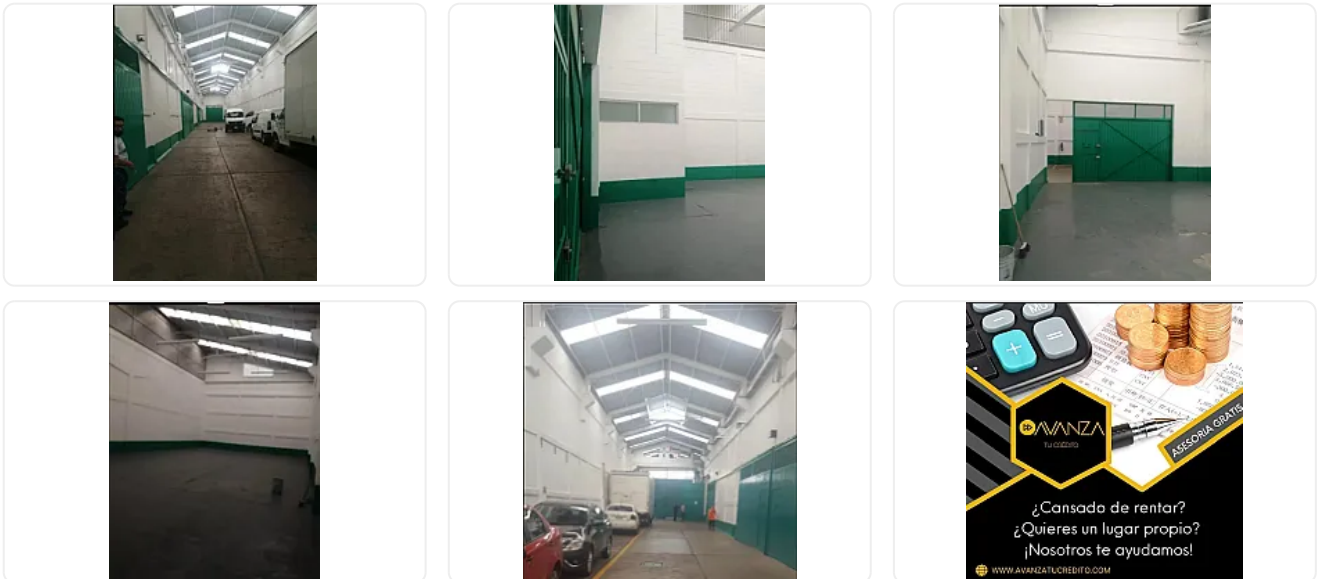

## Renta de Bodega en Agrícola Pantitlán, Iztacalco LE458

Renta: MXN \$  
**39,900.00**

sn, Agrícola Pantitlan, Iztacalco, Ciudad de México • ID 3931

### Descripción

Renta de Bodega en Agrícola Pantitlán, Iztacalco  
ASESOR LIZ ESCAMILLA LE458

BODEGA 300M2  
MANTENIMIENTO 3100  
CON VIGILANCIA 24 HORAS  
EN PLANTA BAJA DOBLE ALATURA  
ENTRA TRAILER  
CUALQUIER TRANSPORTE GRANDE  
CALE ANCHA  
SE PIDE AVAL CON BIEN INMUEBKE EN CDMX