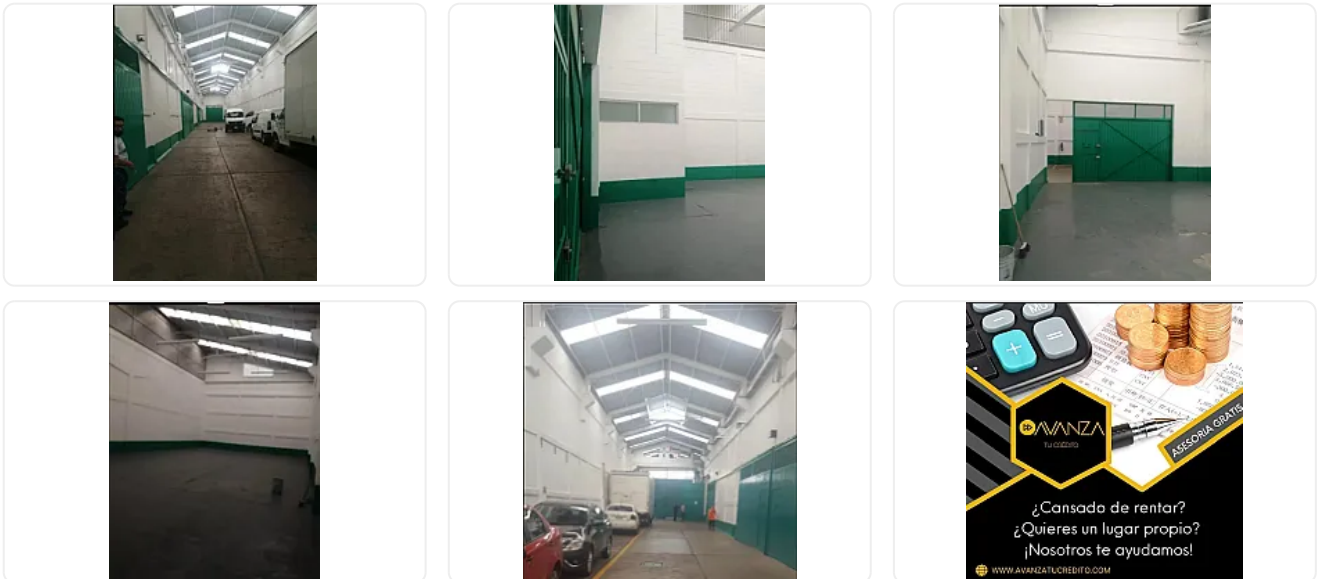

Renta de Bodega en Agrícola Pantitlán, Iztacalco LE458

Renta: MXN \$
39,900.00

sn, Agrícola Pantitlan, Iztacalco, Ciudad de México • ID 3931

Descripción

Renta de Bodega en Agrícola Pantitlán, Iztacalco
ASESOR LIZ ESCAMILLA LE458

BODEGA 300M2
MANTENIMIENTO 3100
CON VIGILANCIA 24 HORAS
EN PLANTA BAJA DOBLE ALATURA
ENTRA TRAILER
CUALQUIER TRANSPORTE GRANDE
CALE ANCHA
SE PIDE AVAL CON BIEN INMUEBKE EN CDMX

Características

Seguridad 24 horas