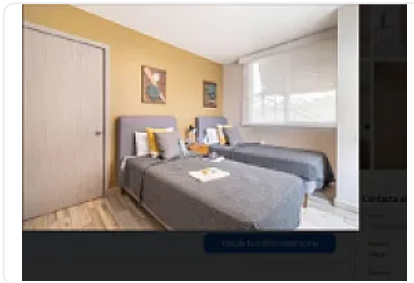

Venta de Departamento en Residencial Zacatenco, Gustavo A. Madero LC230

Venta: MXN \$
5,720,000.00

sn, Residencial Zacatenco, Gustavo A. Madero, Ciudad de México • ID 3936

Descripción

Venta de Departamento en Residencial Zacatenco, Gustavo A. Madero
ASESOR LORENA CASTILLO LC230

Departamento a estrenar

155.75 m²

Piso 9

3 habitaciones

3 baños completos

1 medio baño

2 estacionamientos

Balcón de 4.52 m²