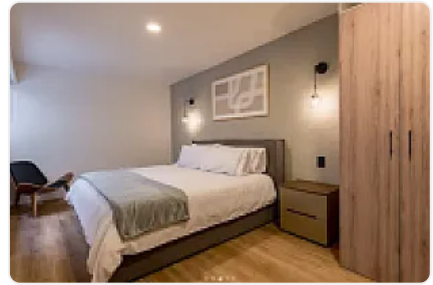

Departamento en Renta en Colonia Roma Norte LL15

Renta: MXN $
44,000.00

Roma Norte, Roma Norte, Cuauhtémoc, Ciudad de México • ID 5225

Descripción

ASESOR LETICIA LARIOS LL15

Este departamento combina diseño contemporáneo, comodidad y una ubicación inmejorable.

consta de 2 recámaras amplias con clósets integrados,

2 baños completos,

cocina abierta con barra de granito,

área de lavado comun

una sala-comedor iluminado.

el edificio cuenta con seguridad 24/7

elevador

roof garden común ideal para relajarte o trabajar al aire libre.

a solo unos pasos de cafés, parques, restaurantes de autor, supermercados y el metro. ideal para quienes buscan vivir con estilo en una de las colonias más vibrantes y caminables de la ciudad.

Características