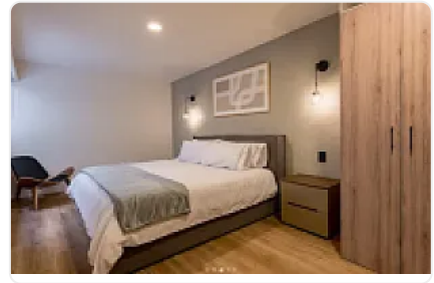

Departamento en Renta en Colonia Roma Norte LL15

Renta: MXN $
44,000.00

Roma Norte, Roma Norte, Cuauhtémoc, Ciudad de México • ID 5225

Descripción

ASESOR LETICIA LARIOS LL15

Este departamento combina diseño contemporáneo, comodidad y una ubicación inmejorable.

consta de 2 recámaras amplias con clósets integrados,

2 baños completos,

cocina abierta con barra de granito,

área de lavado comun

una sala-comedor iluminado.

el edificio cuenta con seguridad 24/7

elevador

roof garden común ideal para relajarte o trabajar al aire libre.

a solo unos pasos de cafés, parques, restaurantes de autor, supermercados y el metro. ideal para quienes buscan vivir con estilo en una de las colonias más vibrantes y caminables de la ciudad.

Características