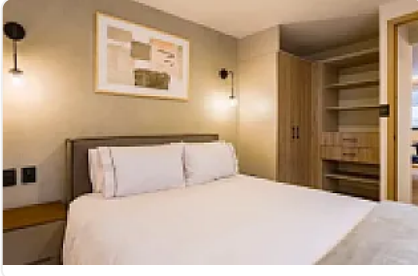

Departamento en Renta en Colonia Roma Norte LL15

Renta: MXN $
44,000.00

Roma Norte, Roma Norte, Cuauhtémoc, Ciudad de México • ID 5225

Descripción

ASESOR LETICIA LARIOS LL15

Este departamento combina diseño contemporáneo, comodidad y una ubicación inmejorable.

consta de 2 recámaras amplias con clósets integrados,

2 baños completos,

cocina abierta con barra de granito,

área de lavado comun

una sala-comedor iluminado.

el edificio cuenta con seguridad 24/7

elevador

roof garden común ideal para relajarte o trabajar al aire libre.

a solo unos pasos de cafés, parques, restaurantes de autor, supermercados y el metro. ideal para quienes buscan vivir con estilo en una de las colonias más vibrantes y caminables de la ciudad.

Características