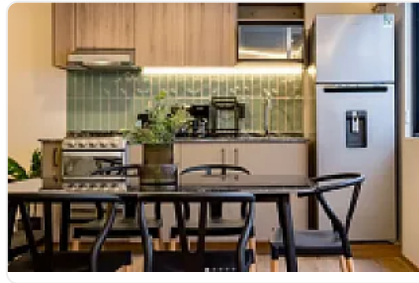

Departamento en Renta en Colonia Roma Norte LL15

Renta: MXN $
44,000.00

Roma Norte, Roma Norte, Cuauhtémoc, Ciudad de México • ID 5225

Descripción

ASESOR LETICIA LARIOS LL15

Este departamento combina diseño contemporáneo, comodidad y una ubicación inmejorable.

consta de 2 recámaras amplias con clósets integrados,

2 baños completos,

cocina abierta con barra de granito,

área de lavado comun

una sala-comedor iluminado.

el edificio cuenta con seguridad 24/7

elevador

roof garden común ideal para relajarte o trabajar al aire libre.

a solo unos pasos de cafés, parques, restaurantes de autor, supermercados y el metro. ideal para quienes buscan vivir con estilo en una de las colonias más vibrantes y caminables de la ciudad.

Características