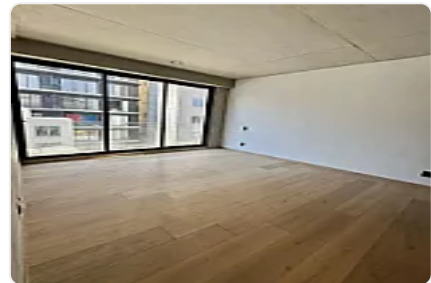

Renta de PH en Roma Norte, Cuauhtemoc RJ33

Renta: MXN $
65,000.00

Puebla, Roma Norte, Cuauhtémoc, Ciudad de México • ID 5234

Descripción

ASESOR: RAQUEL JAIME RJ33

Pent House en renta en la colonia Roma Norte.
Está ubicado en el corazón de la Roma.

105 m2 habitables más 80 m2 de terraza privada!

La propiedad cuenta con:

- 2 recámaras con balcón y 2 baños
- sala, comedor,
- cocina abierta,
- área de lavado,

El condominio cuenta con elevador, jardín y roof garden.

- 2 lugares de estacionamiento,
- seguridad las 24 hrs.