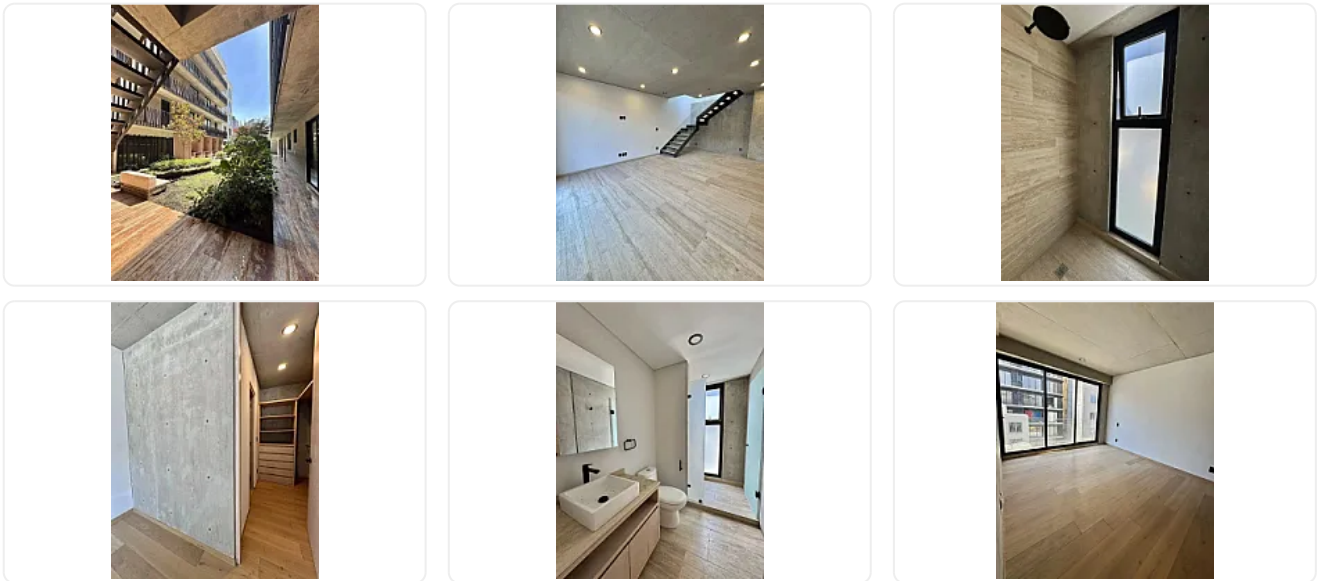

Renta de PH en Roma Norte, Cuauhtemoc RJ33

Renta: MXN \$
65,000.00

Puebla, Roma Norte, Cuauhtémoc, Ciudad de México • ID 5234

Descripción

ASESOR: RAQUEL JAIME RJ33

Pent House en renta en la colonia Roma Norte.
Está ubicado en el corazón de la Roma.

105 m2 habitables más 80 m2 de terraza privada!

La propiedad cuenta con:

- 2 recámaras con balcón y 2 baños
- sala, comedor,
- cocina abierta,
- área de lavado,

El condominio cuenta con elevador, jardín y roof garden.

Elevador

Portero

Seguridad 24 horas

Mascotas permitidas

Detalles

Recámaras: 2

Baños: 2

Estacionamientos: 2