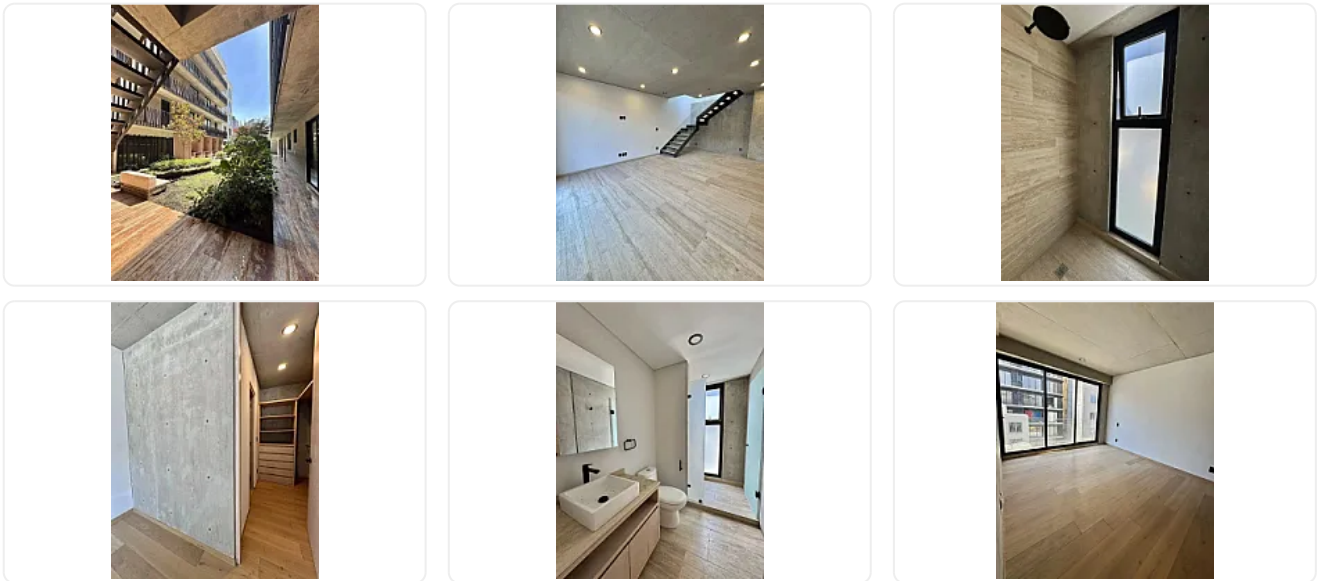

### Descripción

ASESOR: RAQUEL JAIME RJ33

Pent House en renta en la colonia Roma Norte.  
Está ubicado en el corazón de la Roma.

105 m2 habitables más 80 m2 de terraza privada!

La propiedad cuenta con:

- 2 recámaras con balcón y 2 baños
- sala, comedor,
- cocina abierta,
- área de lavado,

El condominio cuenta con elevador, jardín y roof garden.

- 2 lugares de estacionamiento,
- seguridad las 24 hrs.