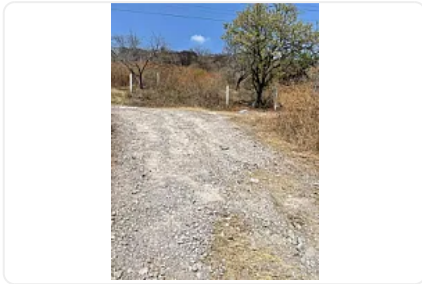

Terreno en Venta, Cuautla AS338

, San Pedro Apatlaco, Ayala, Morelos • ID 5242

**Venta: MXN \$
3,300,000.00**

Descripción

ASESOR: ALONSO SUAREZ AS338

También se vende por lotes

\$300 por metro cuadrado

"terreno en área suburbana

drenaje y luz

ideal para rancho, viviendas o centros comerciales"

Características

Sin características registradas

Detalles

Recámaras: —
Baños: —
Estacionamientos: —
Construcción: —
Terreno: 11,000 m²
Código: N/A
Comisión: No