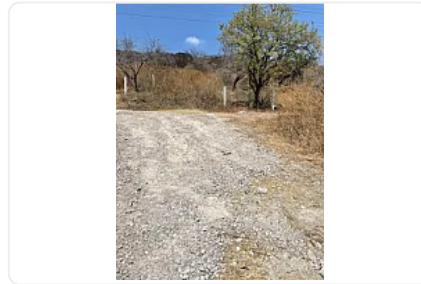

Terreno en Venta, Cuautla AS338

, San Pedro Apatlaco, Ayala, Morelos • ID 5242

**Venta: MXN \$
3,300,000.00**

Descripción

ASESOR: ALONSO SUAREZ AS338

También se vende por lotes

\$300 por metro cuadrado

"terreno en área suburbana

drenaje y luz

ideal para rancho, viviendas o centros comerciales"

Características

Sin características registradas

Detalles

Recámaras: —
Baños: —
Estacionamientos: —
Construcción: —
Terreno: 11,000 m²
Código: N/A
Comisión: No