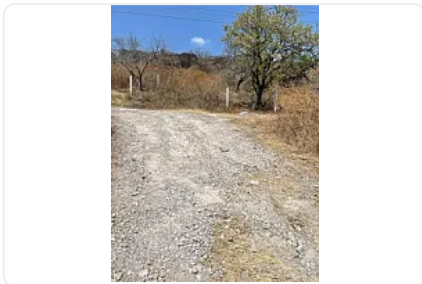

### Descripción

ASESOR: ALONSO SUAREZ AS338

También se vende por lotes

\$300 por metro cuadrado

"terreno en área suburbana

drenaje y luz

ideal para rancho, viviendas o centros comerciales"