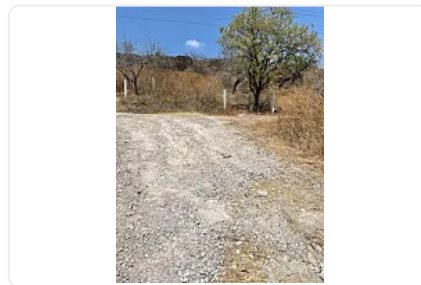

### Descripción

ASESOR: ALONSO SUAREZ AS338

También se vende por lotes

\$300 por metro cuadrado

"terreno en área suburbana

drenaje y luz

ideal para rancho, viviendas o centros comerciales"